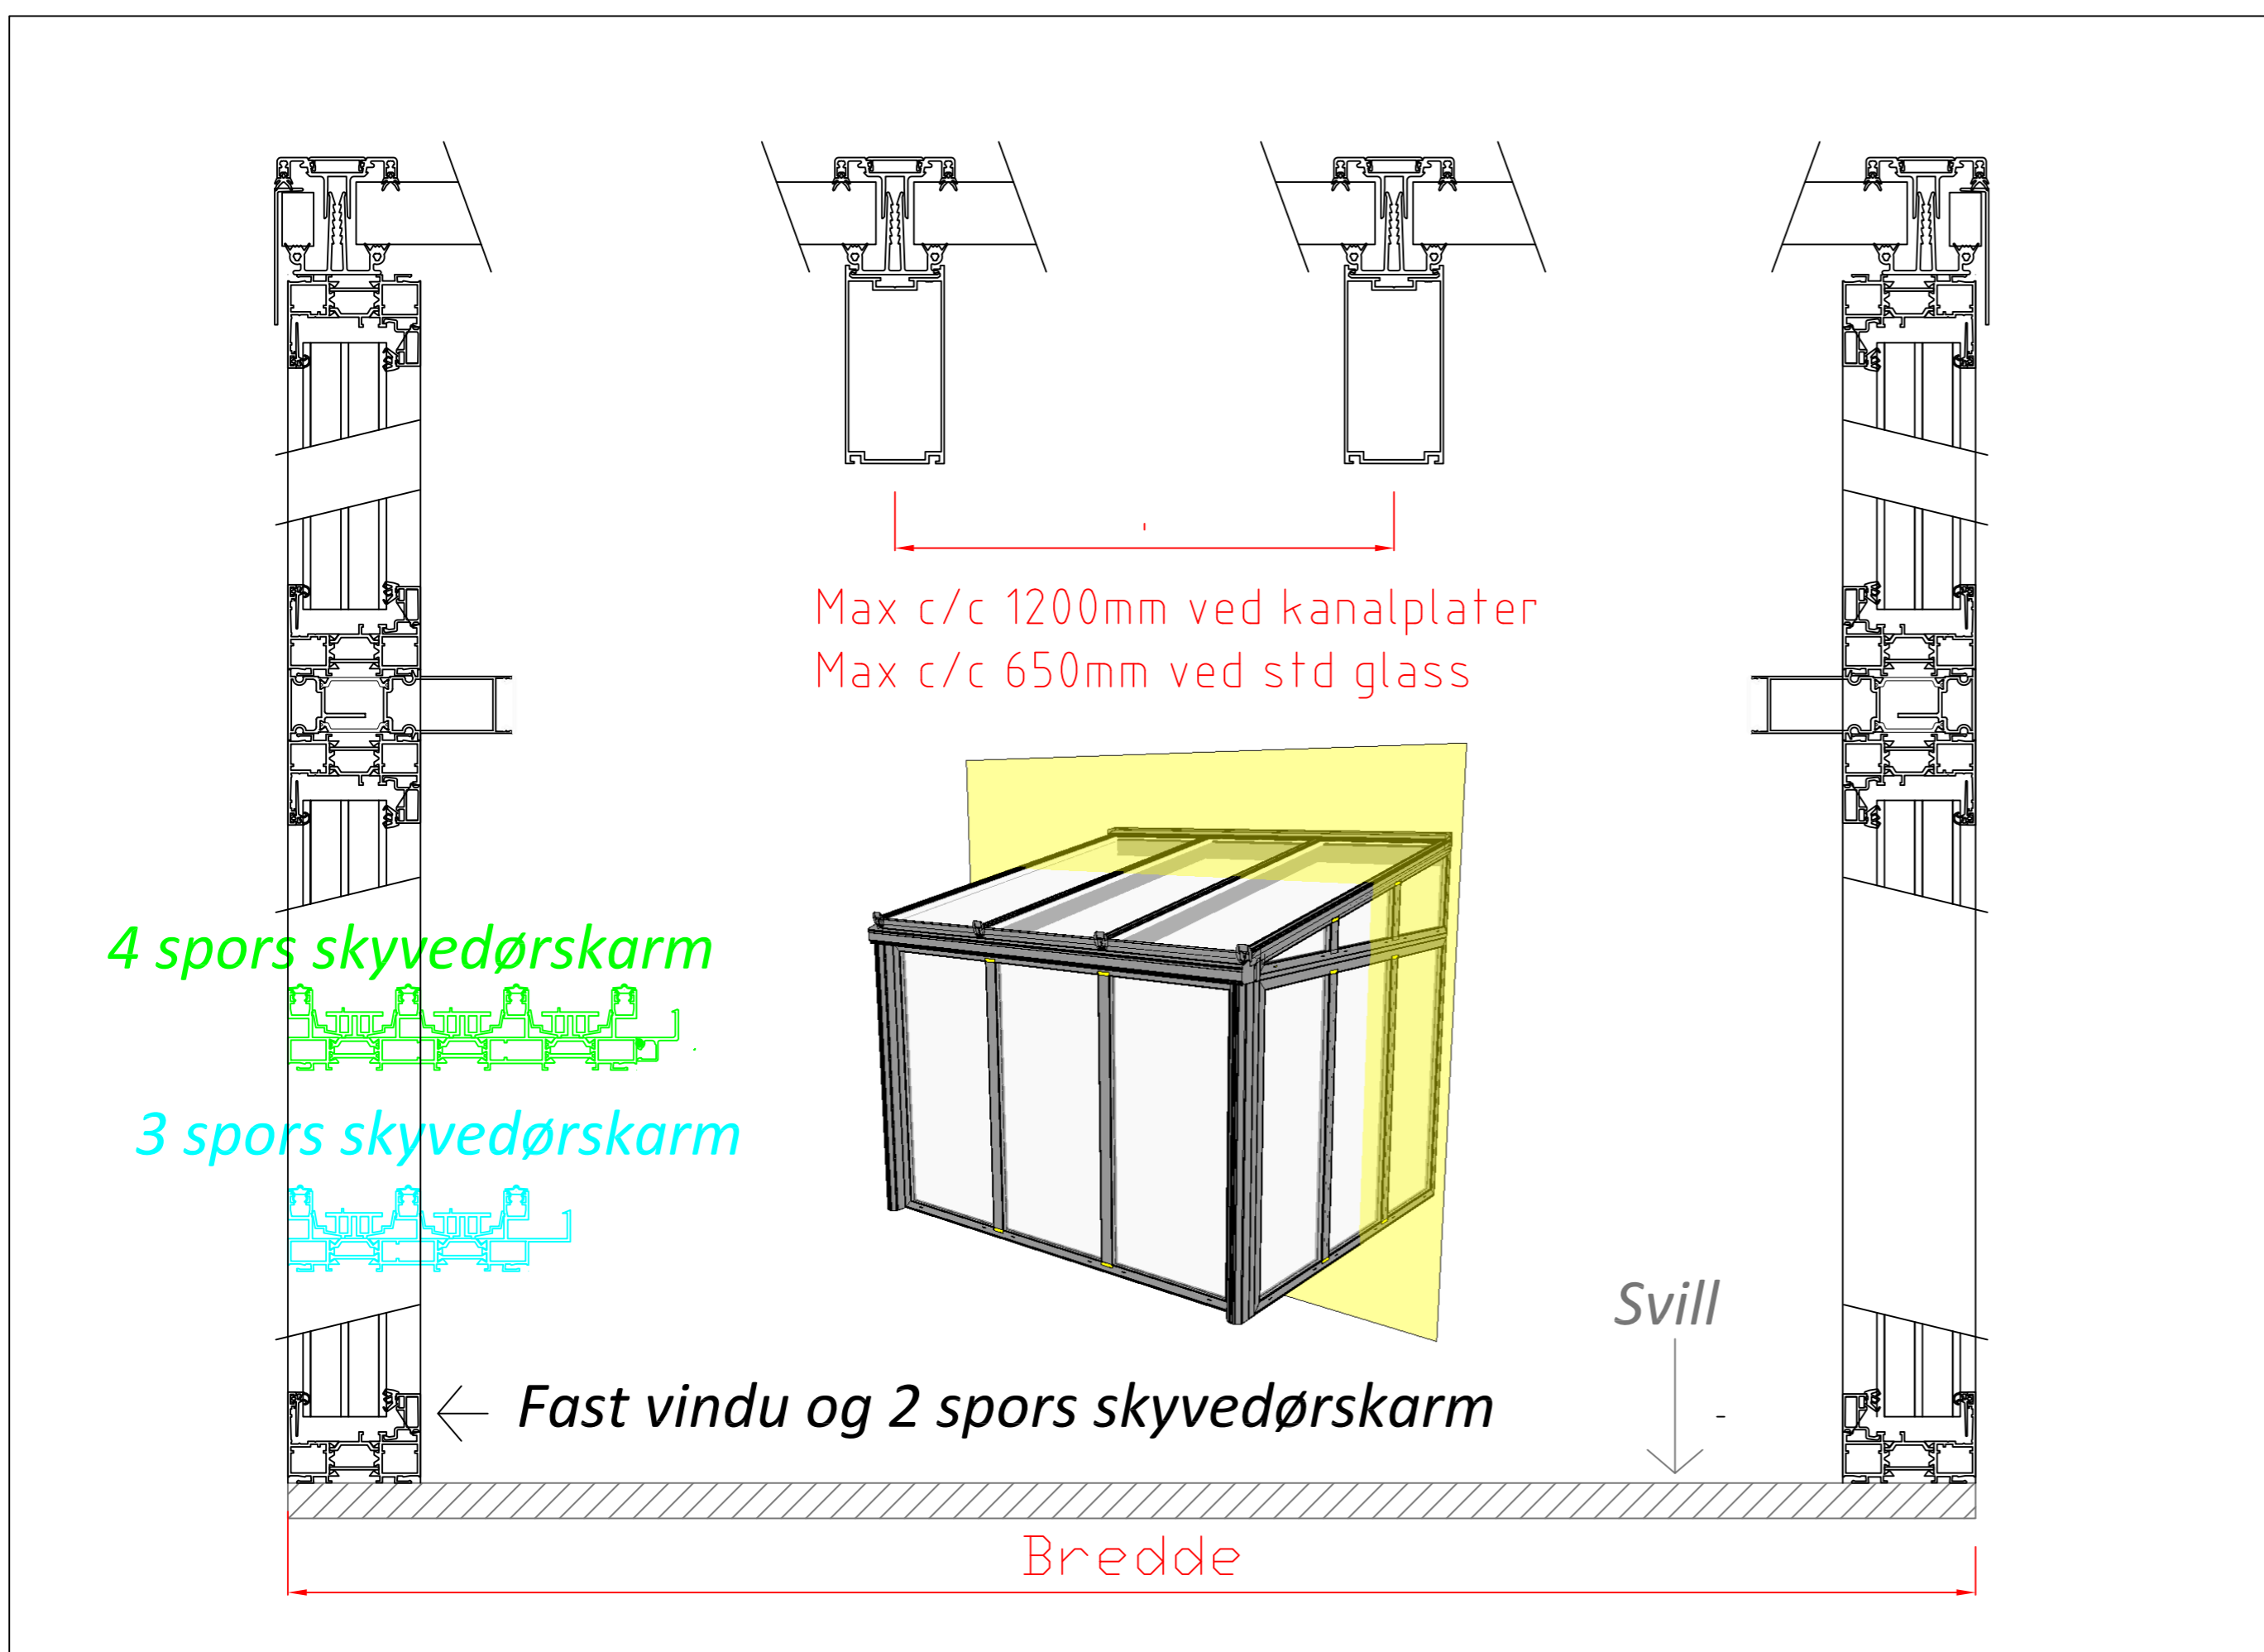

VERANDA®

Når ute blir inne

post@veranda.no

56150117

Måle skjema Veranda Extreme

2 alternative innfestinger
hvis påkobling på takutstikk;