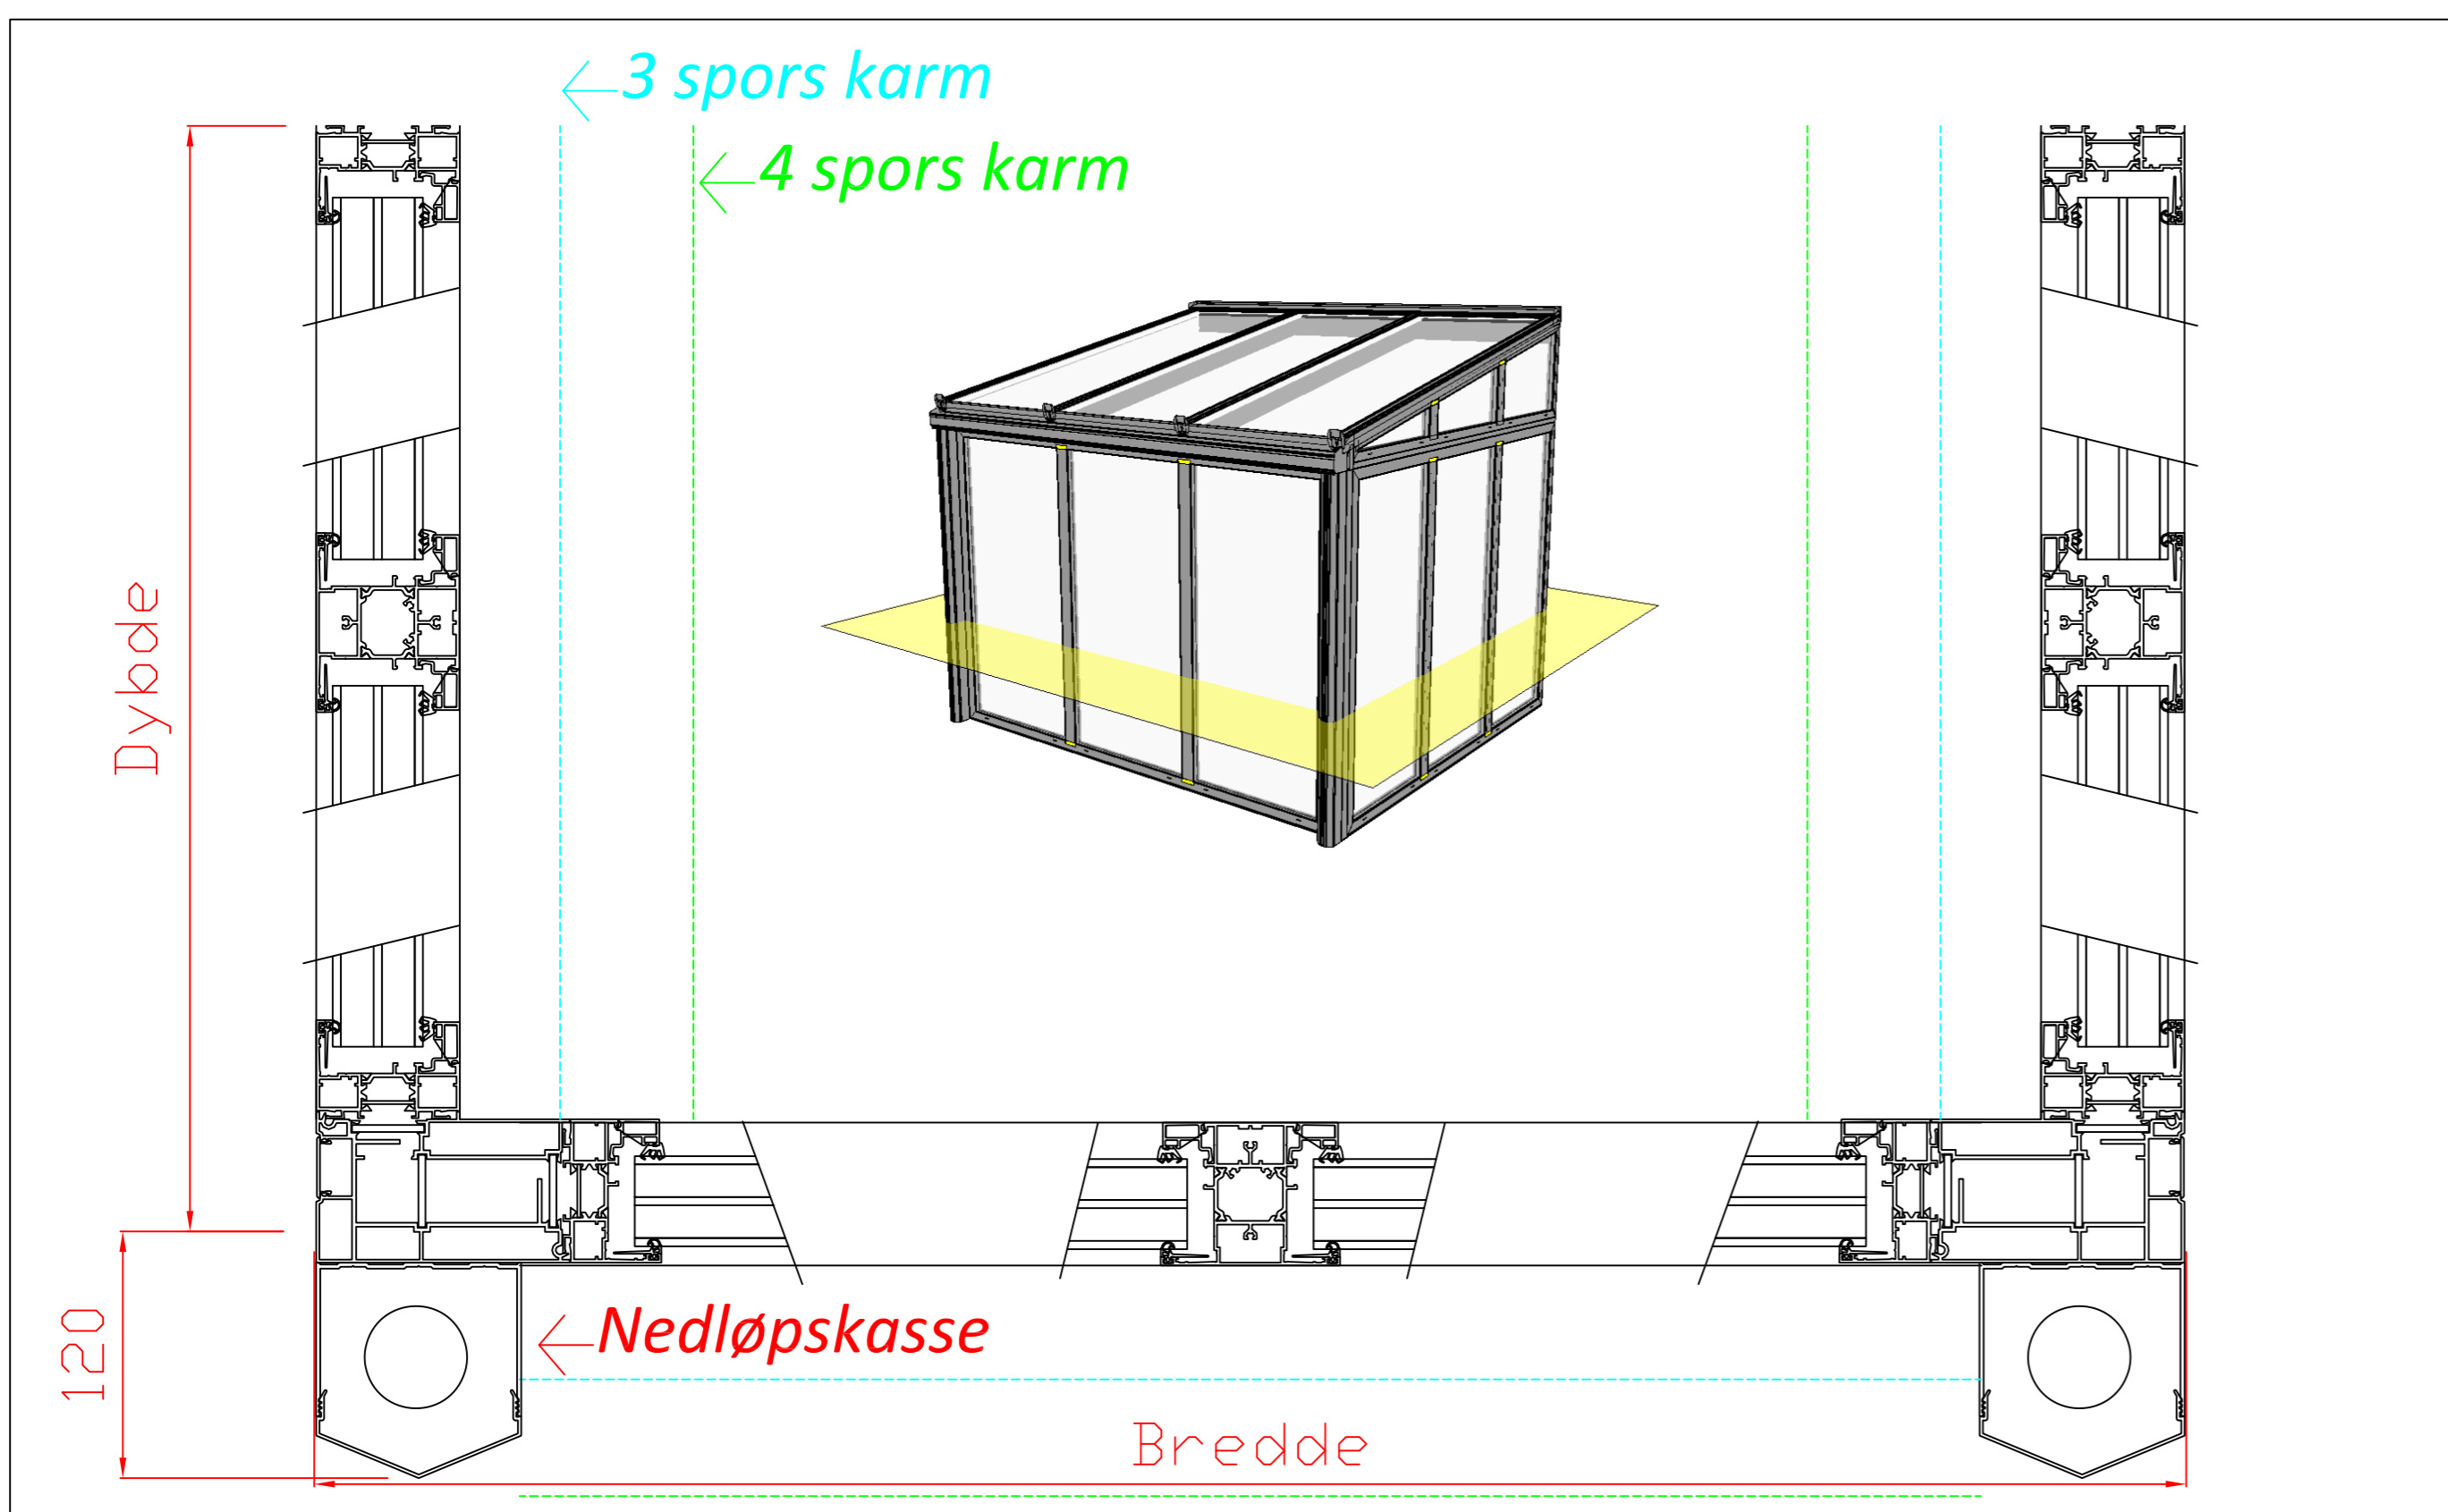

VERANDA®

Når ute blir inne

post@veranda.no

56150117

Måle skjema Veranda Extreme

2 alternative innfestinger
hvis påkobling på takutstikk;