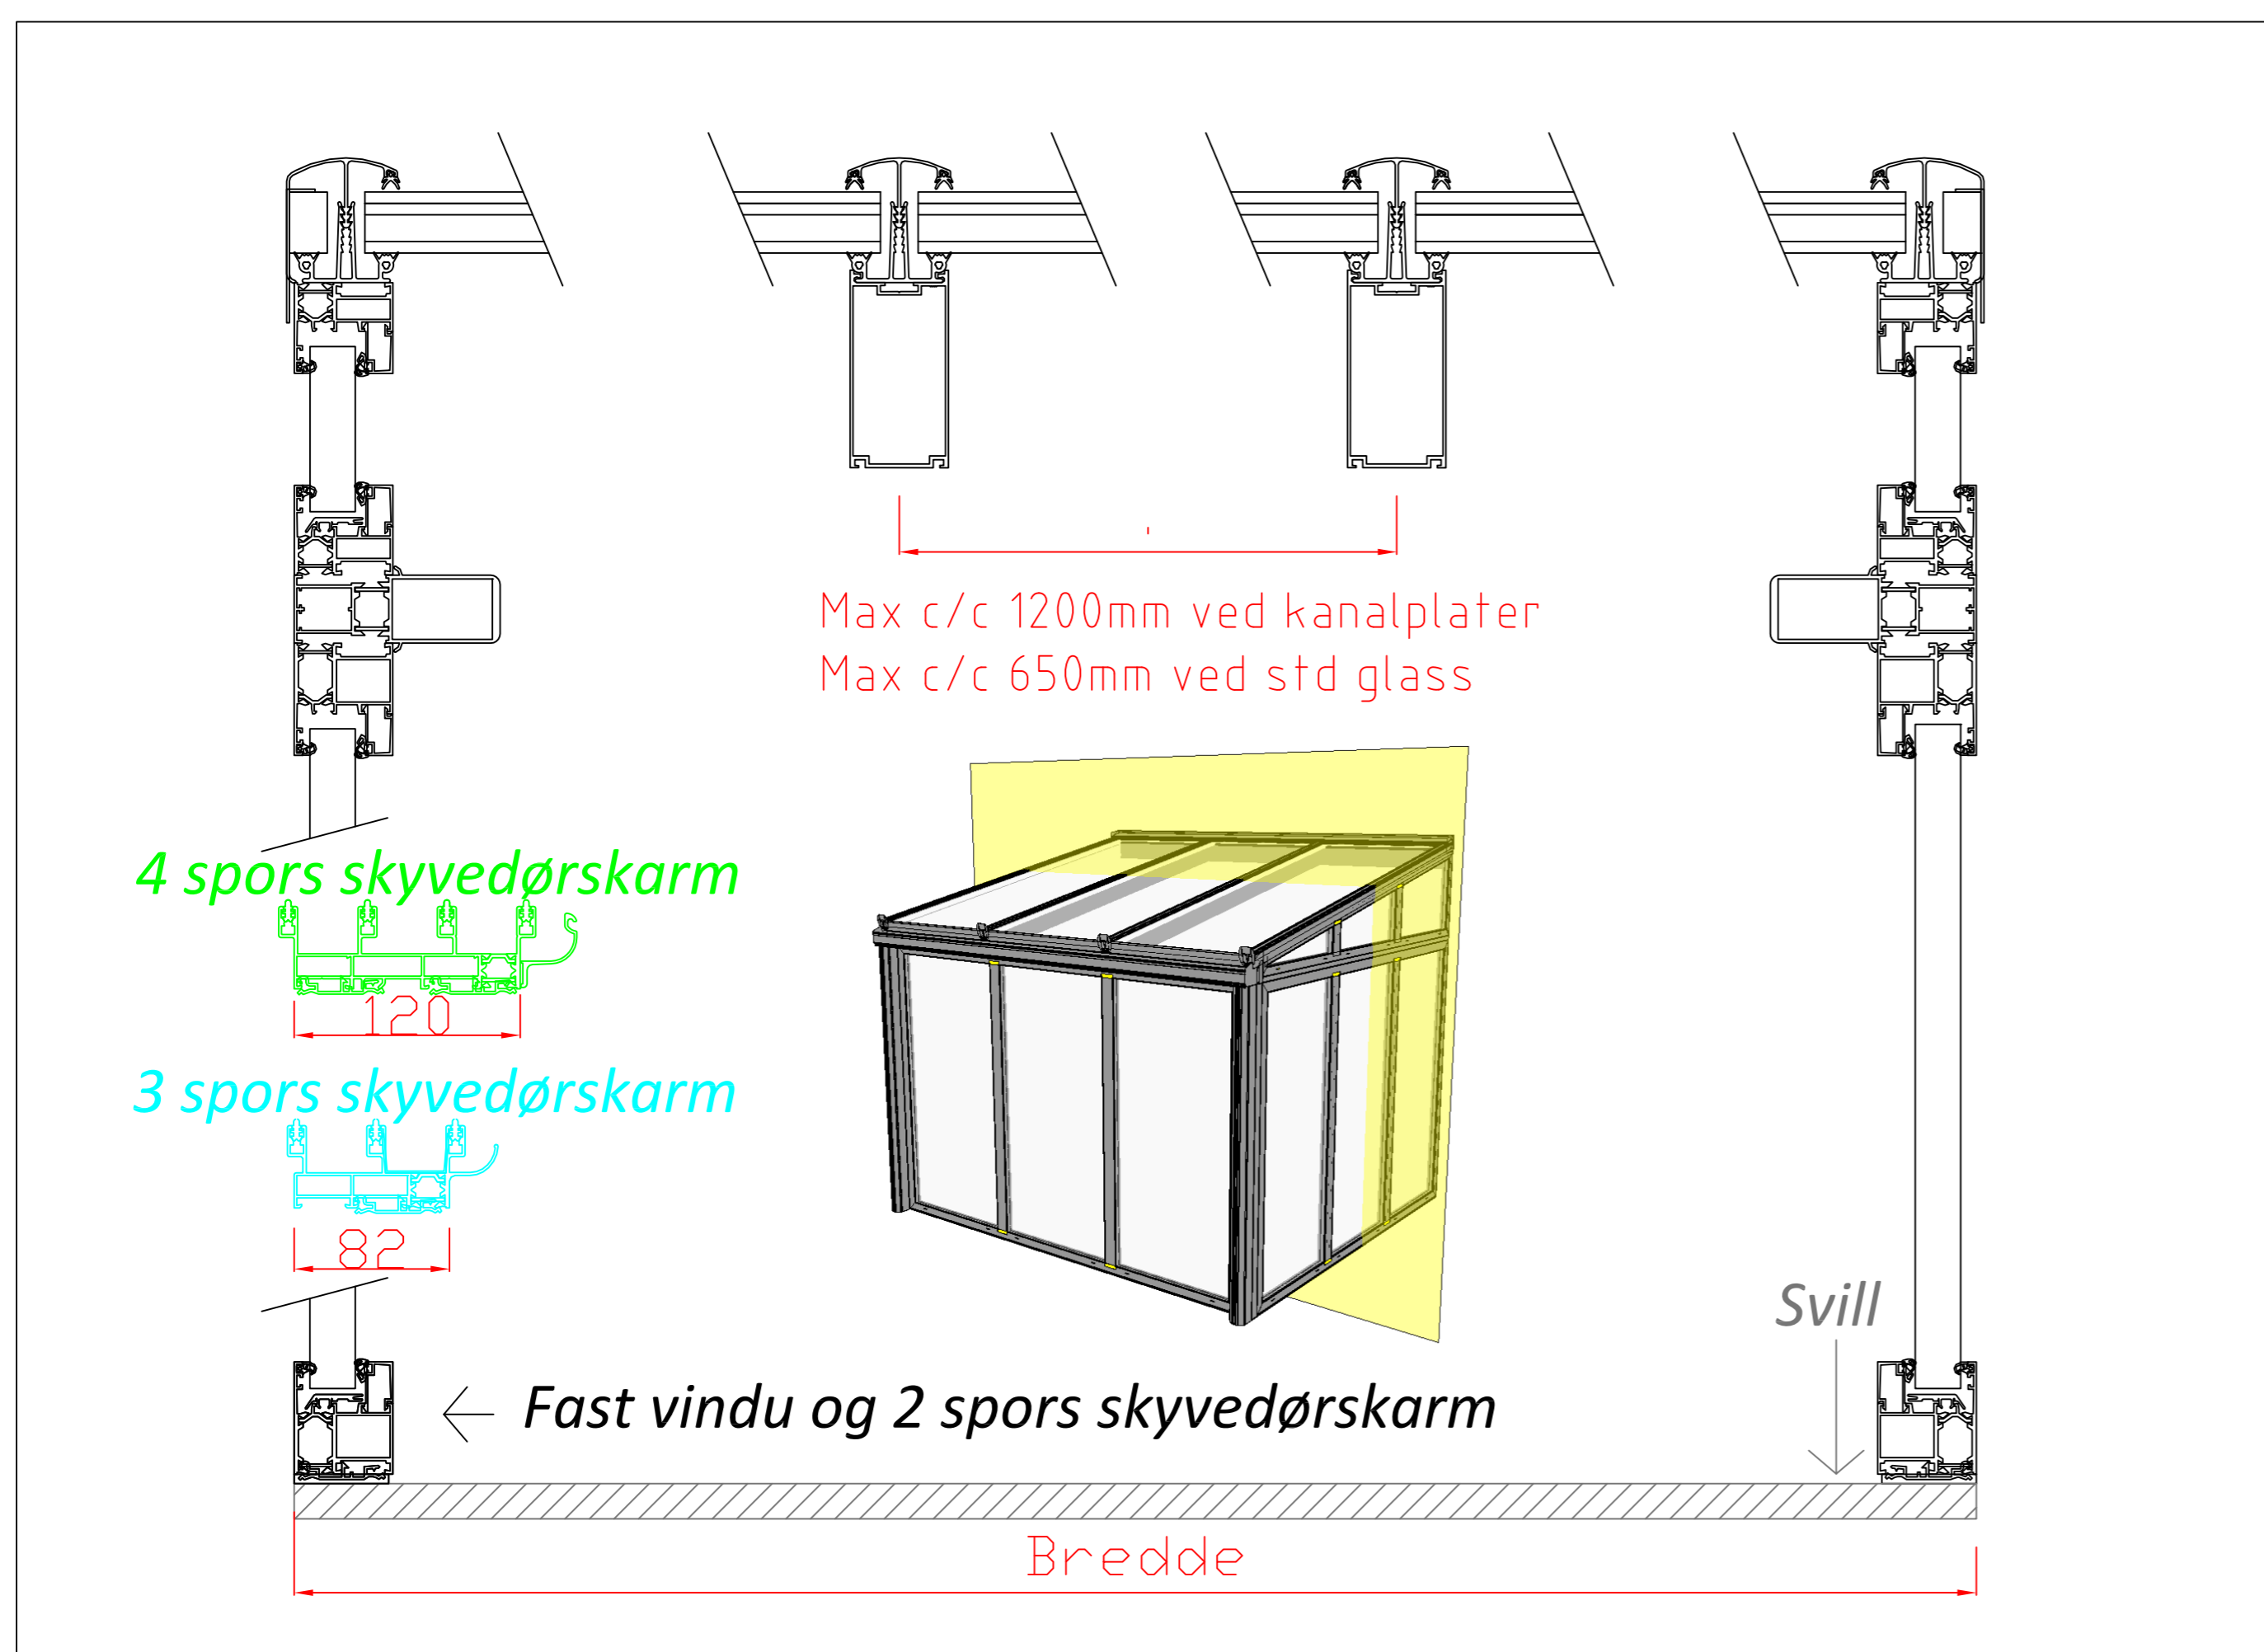

## Måle skjema Veranda Comfort

2 alternative innfestinger  
hvis påkobling på takutstikk;