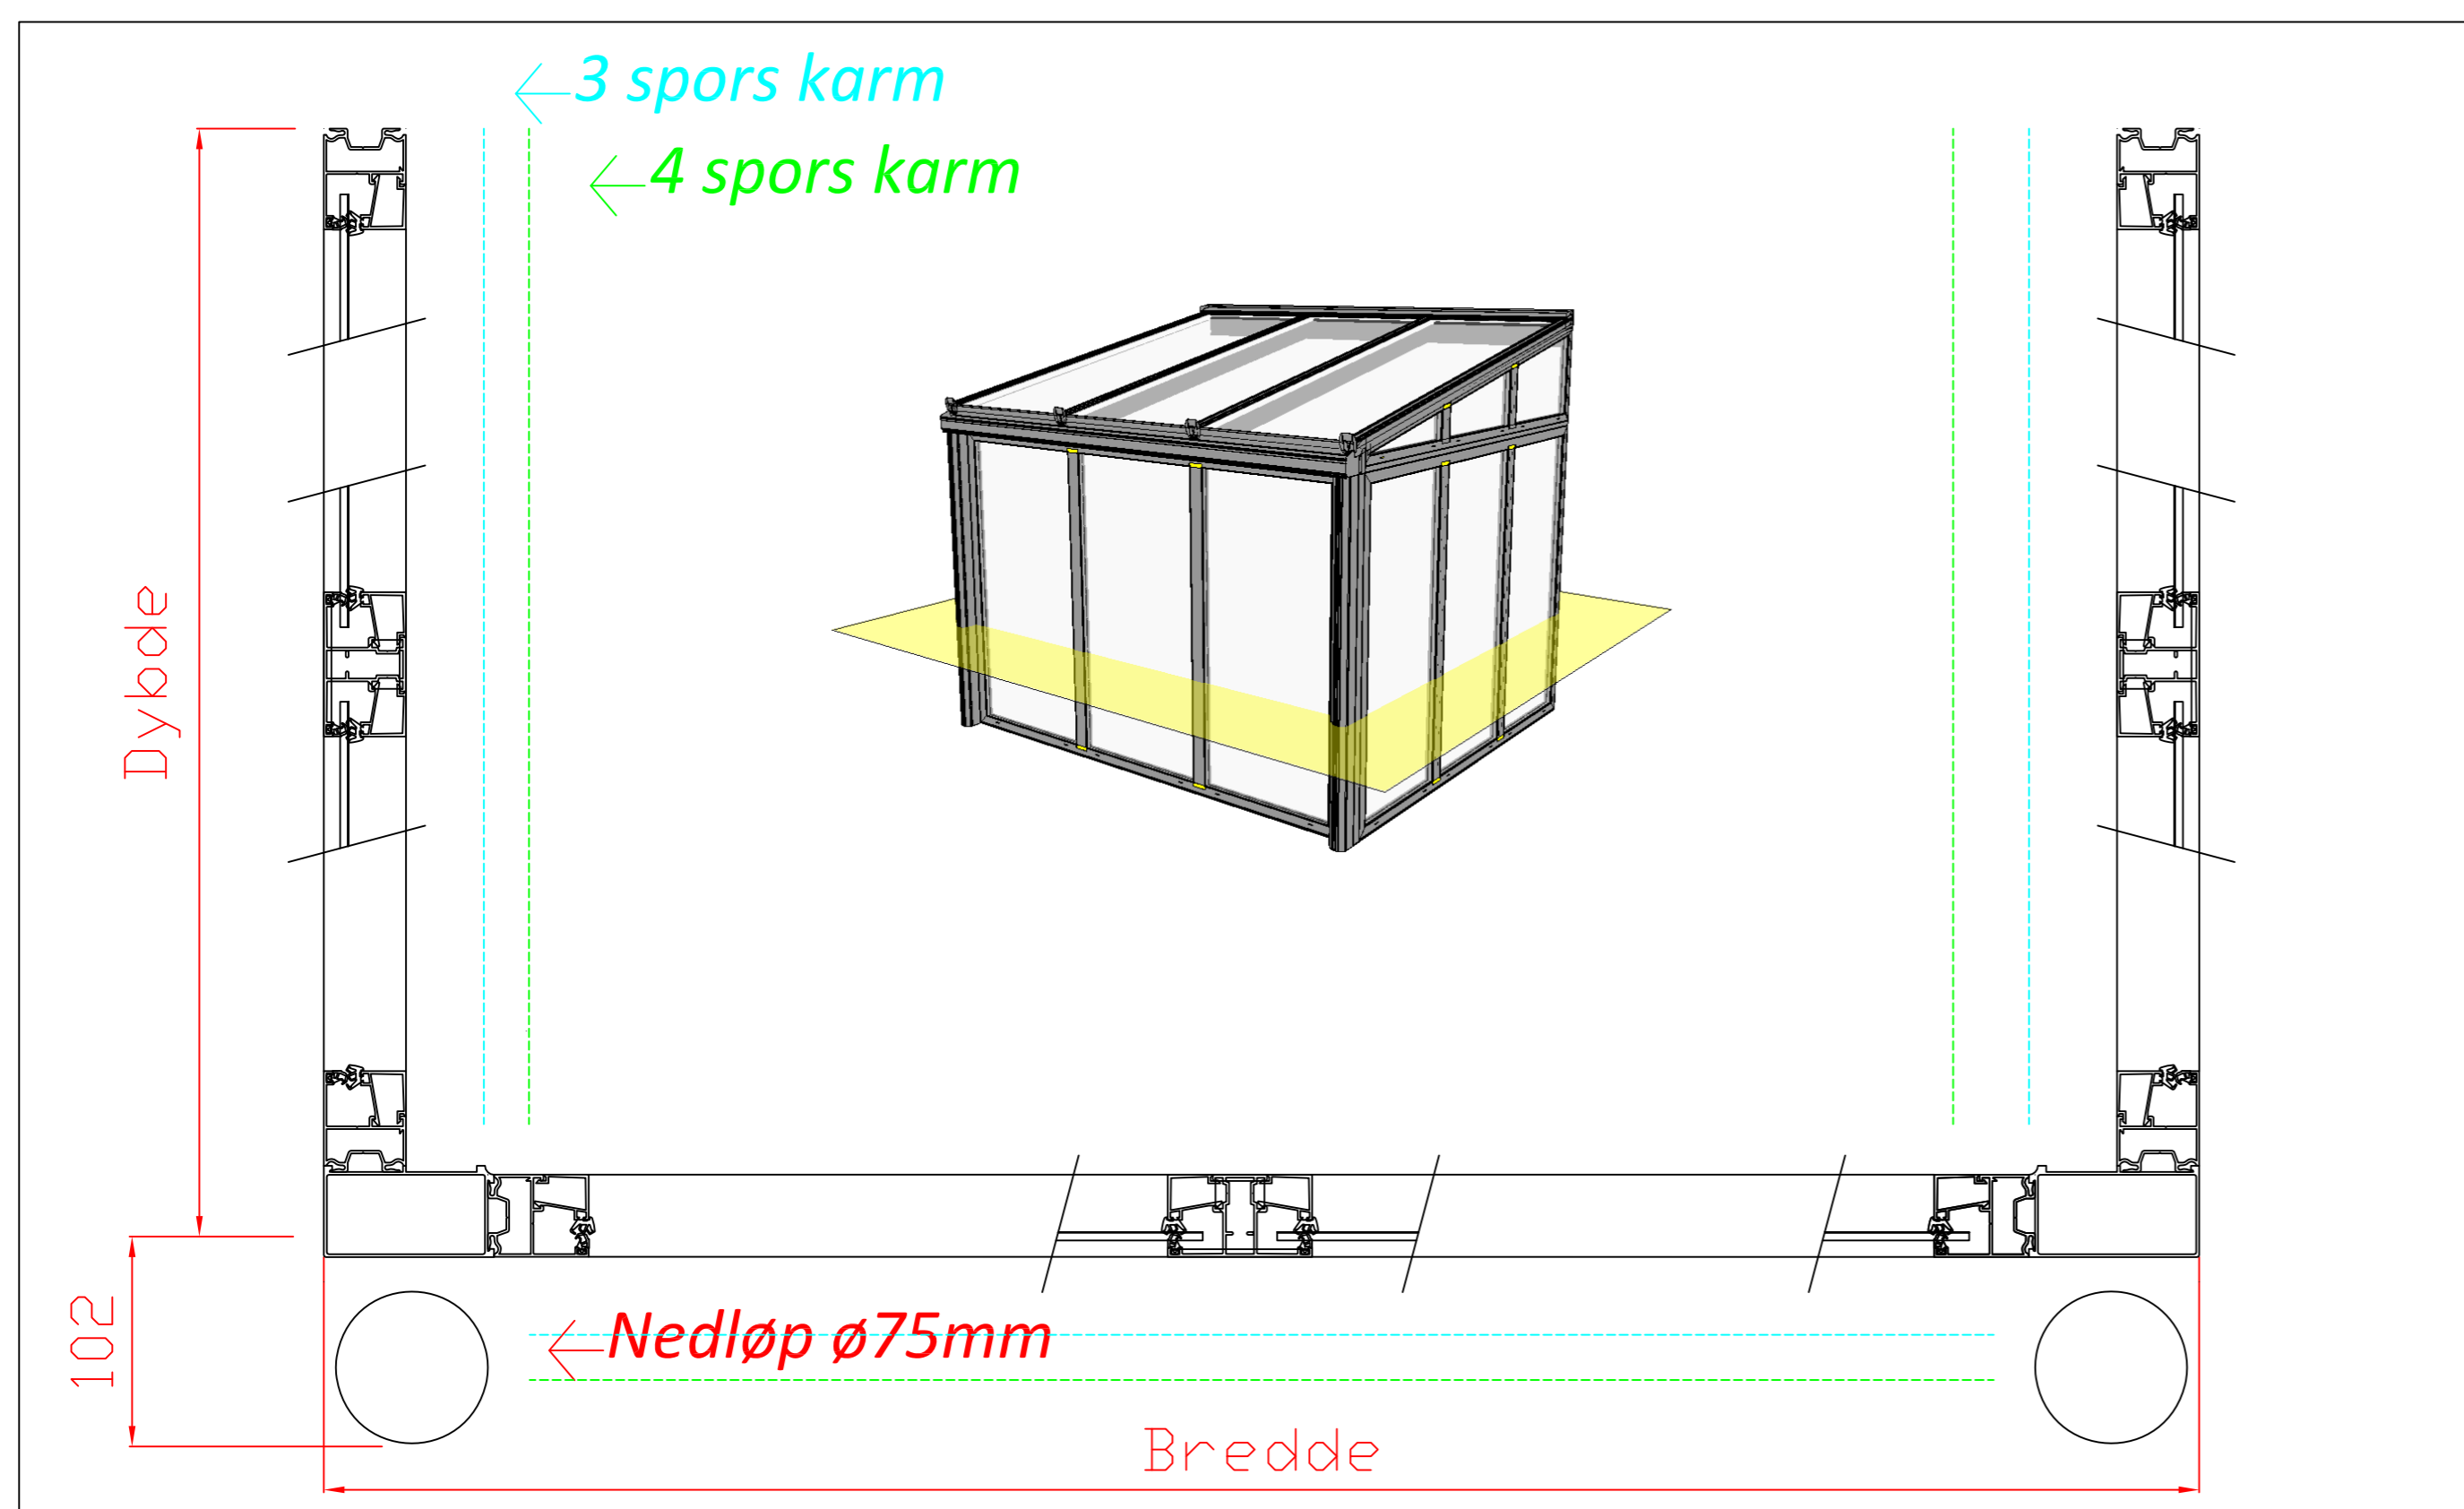

VERANDA®

Når ute blir inne

post@veranda.no

56150117

Måle skjema Veranda Basic/ISO

2 alternative innfestinger
hvis påkobling på takutstikk;