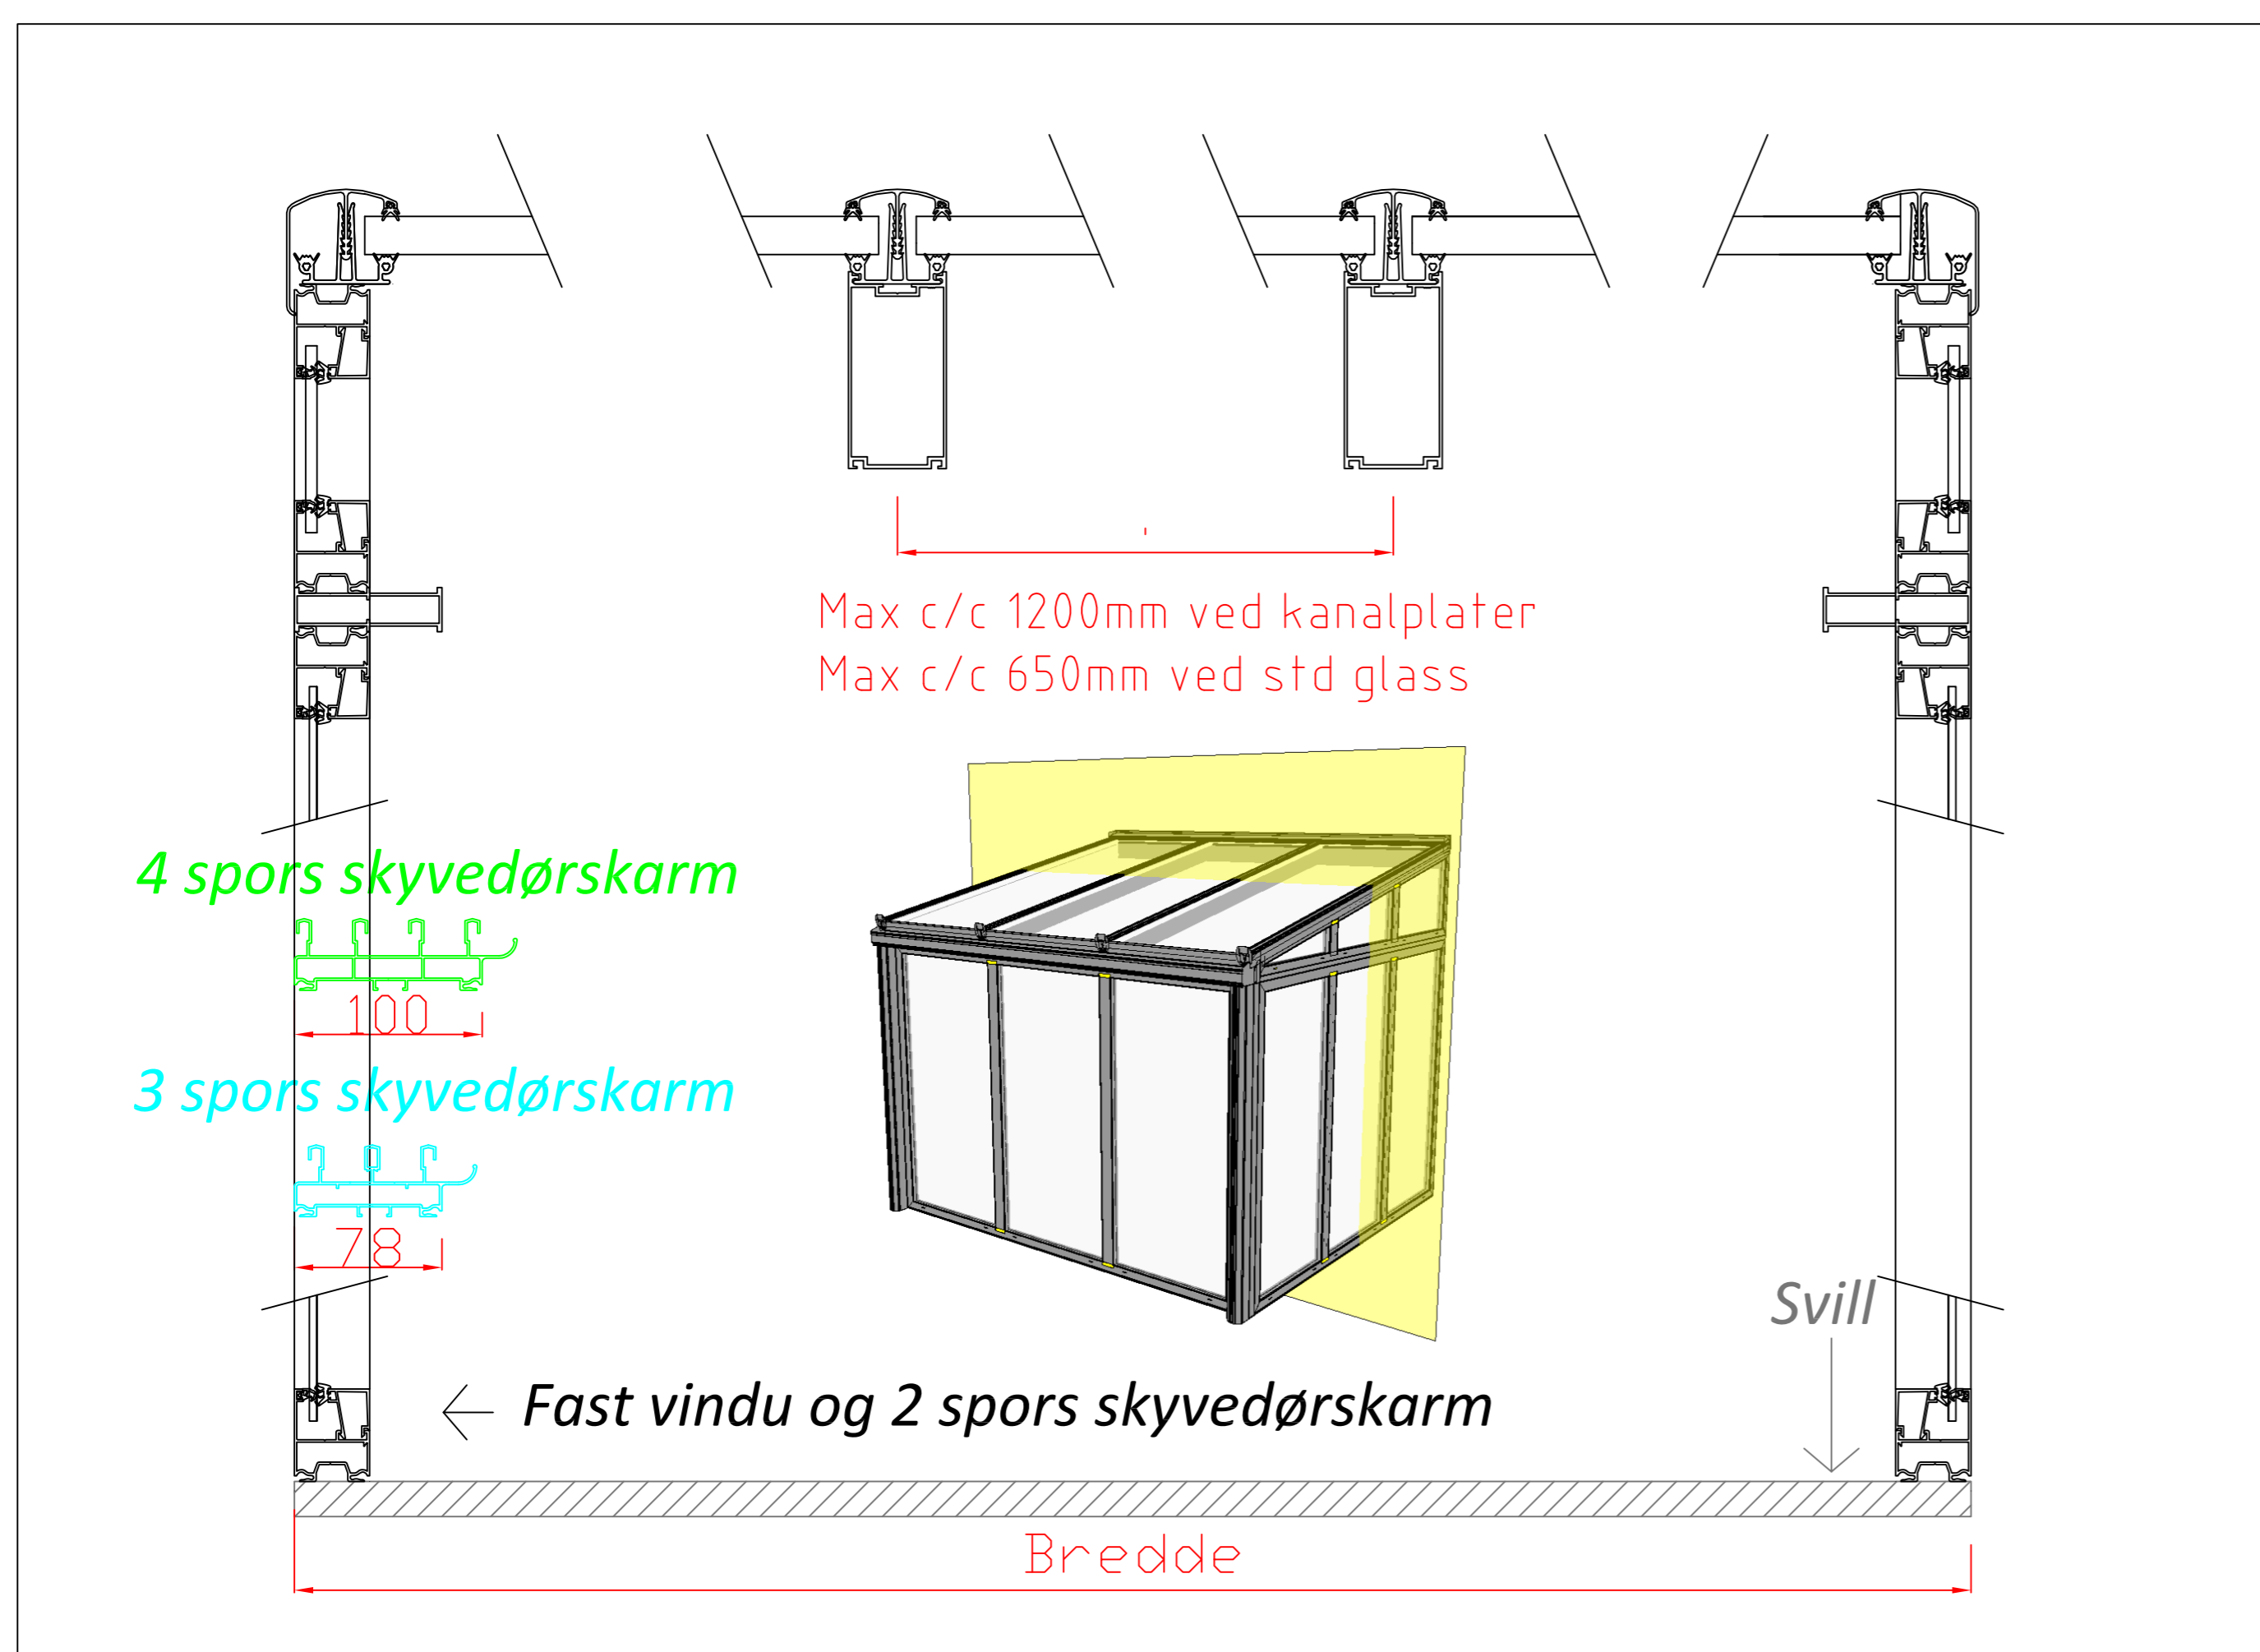

VERANDA®

Når ute blir inne

post@veranda.no

56150117

Måle skjema Veranda Basic/ISO

2 alternative innfestinger
hvis påkobling på takutstikk;