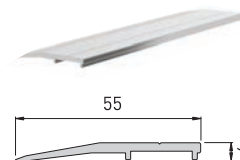

↓ Skinne system

Skruer til treverk: 10x100mm senkhode

Betongskrue 8x95mm med senkhode

Code: D55-7927-2M

1x(200 cm)
PVC Protection sheets

6x(15 cm)
Plastic wedge

Code: D55-7960
Dual Use for
6+6 mm & 8+8 mm
Glass