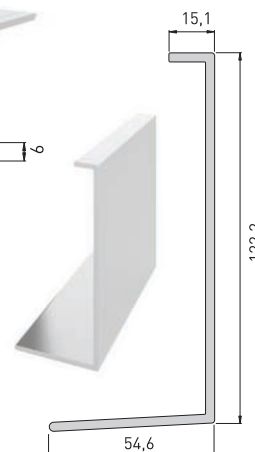

Code: D55-7928